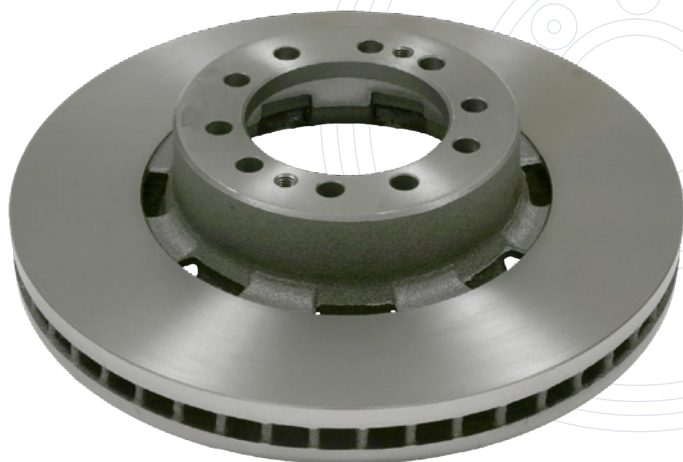

PROFITEZ DE REMISES EXCEPTIONNELLES SUR **LES DISQUES CEDILOG**

DISQUE

PRIX PROMO HT

€ HT

APPLICATIONS :

RENAULT TRUCKS : PREMIUM DXI

VOLVO : FH/FM

REF OE : 5001864498

RÉF. FR010018

RÉFÉRENCES	APPLICATIONS	PRIX PROMO HT
FR010014SC	RENAULT TRUCKS : MAGNUM PREMIUM - IRISBUS	
FR010018	RENAULT TRUCKS : PREMIUM DXI - VOLVO : FH/FM REF OE 5001864498 - AVEC KIT DE MONTAGE	
FR020033SC	MERCEDES BENZ : ACTROS MP5, CITARO, INTOURO - NEOPLAN - SETRA REF OE 9424211212	
FR060007	MAN : TGX, LION'S - TEMSA : SAFARI, CITELIS, RECREO 2, ARWAY, EVADYS, AGORA, CROSSWAY, MEGELYS	
FR310020	REF OE 0308835050, 0308835057	
FR380006	REF OE 4079000502, 4079000501, 4079000500	
FR380010	REF OE 4 079 0013 03	
FR380011	REF OE 4 079 0017 01	
FR380575	DAF : XF105, 85CF, XF85, 95XF / REF OE 1640561