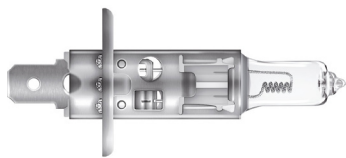

PROFITEZ DE REMISES EXCEPTIONNELLES SUR **LES AMPOULES**

● **AMPOULE DE JOUR**

PRIX PROMO HT

€ HT

PUISSANCE : 84 W - HALOGÈNE
TENSION NOMINALE : 24,0 V

RÉF. 64155

● **H7- AMPOULE DE JOUR**

PRIX PROMO HT