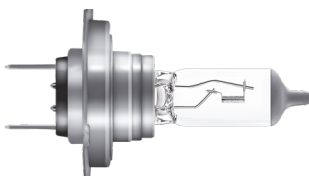

● **AMPOULE DE JOUR**

PRIX PROMO HT

€ HT

PUISSANCE : 75 W - HALOGÈNE
TENSION NOMINALE : 24,0 V

RÉF. 64215TSP