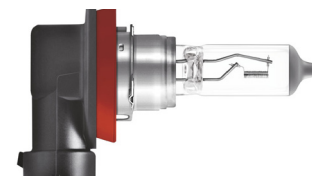

● **AMPOULE DE JOUR**

PRIX PROMO HT

€ HT

PUISSANCE : 70 W - HALOGÈNE
TENSION NOMINALE : 24,0 V

RÉF. 64216TSP