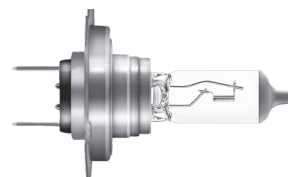

● **AMPOULE DE JOUR**

PRIX PROMO HT

€ HT

PUISSANCE : 84 W - HALOGÈNE
TENSION NOMINALE : 24,0 V

RÉF. 64155TSP